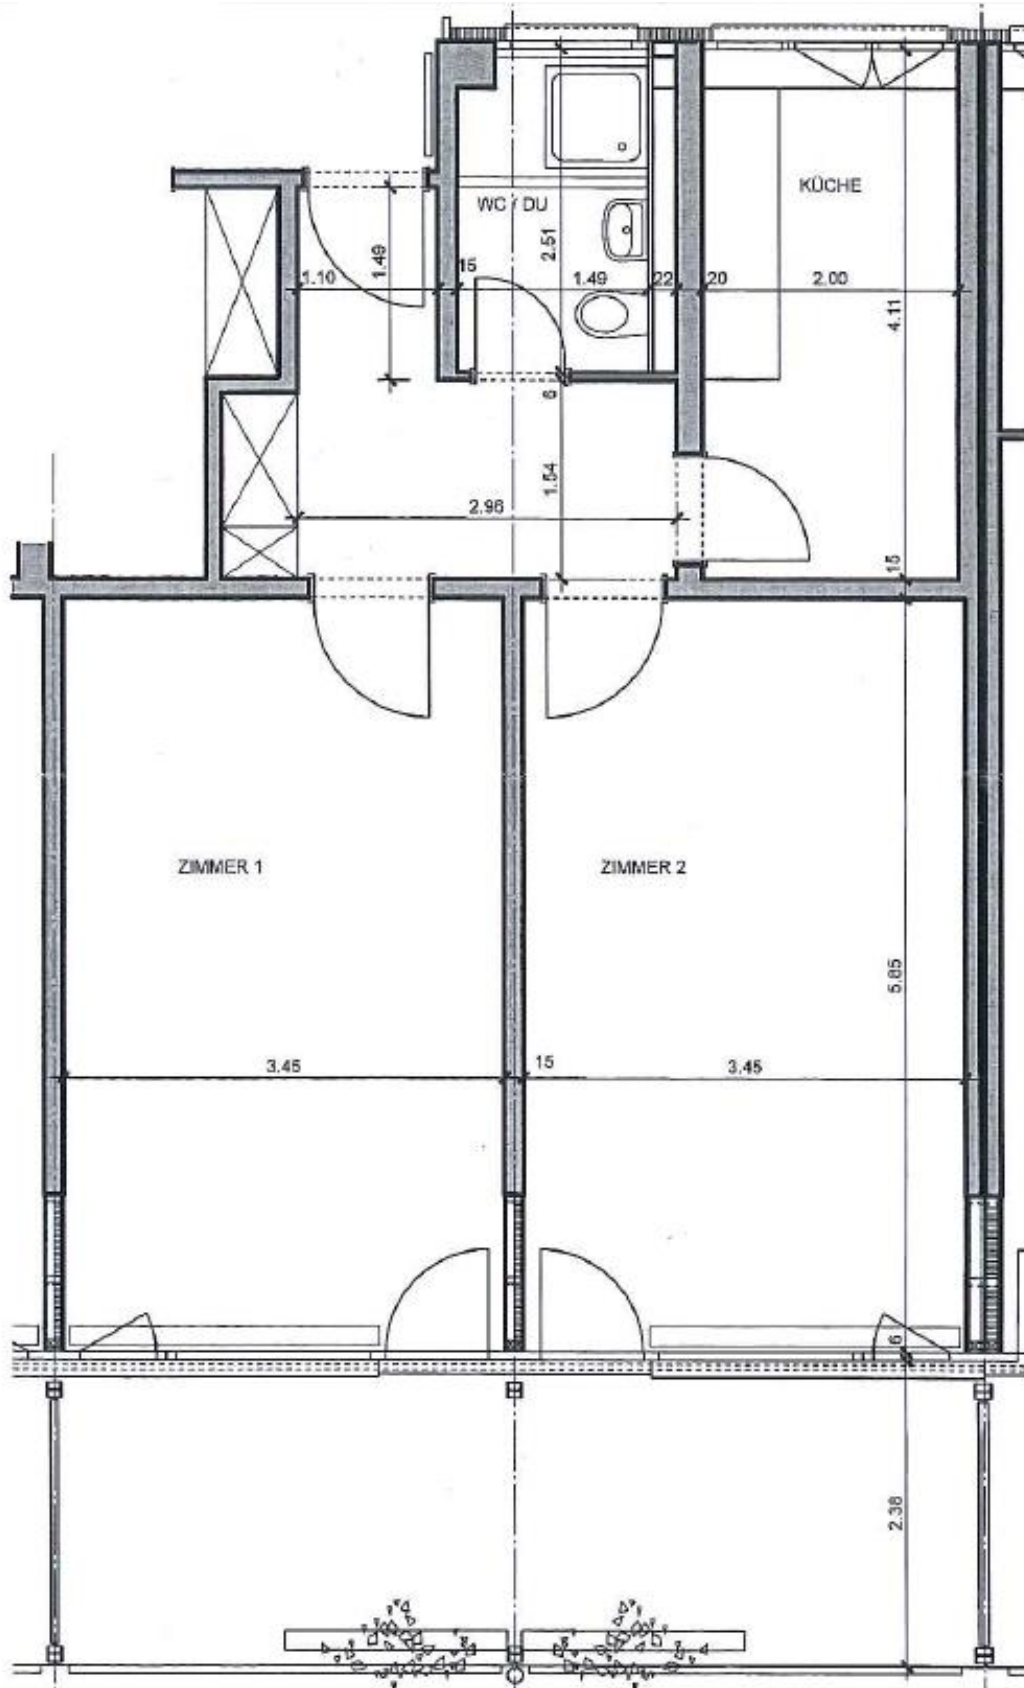

Grundriss Alterswohnung, 2-Zimmer

2-Zimmerwohnung
Total 58.5 m²