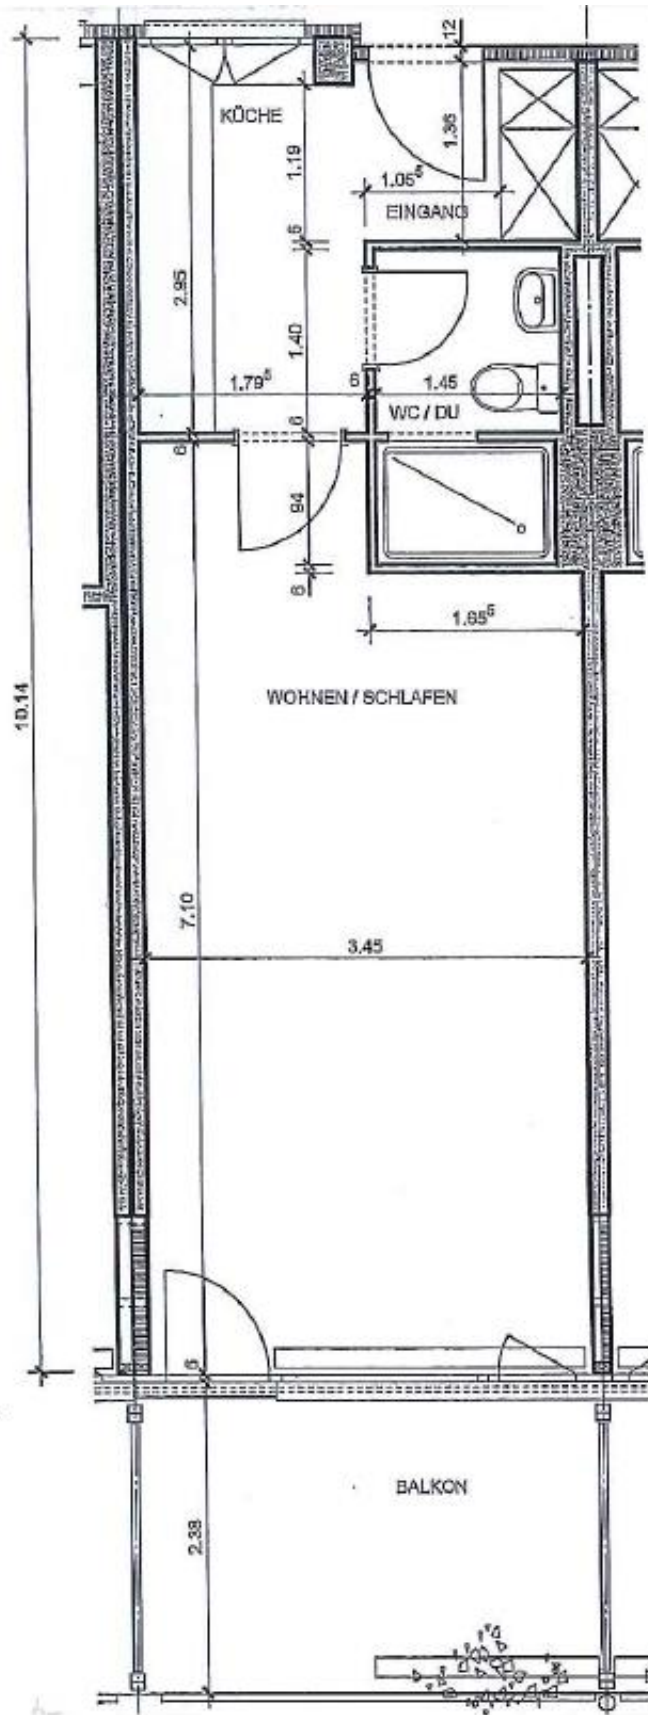

# Grundriss Alterswohnung, 1-Zimmer

1-Zimmerwohnung  
Total 34.7 m<sup>2</sup>